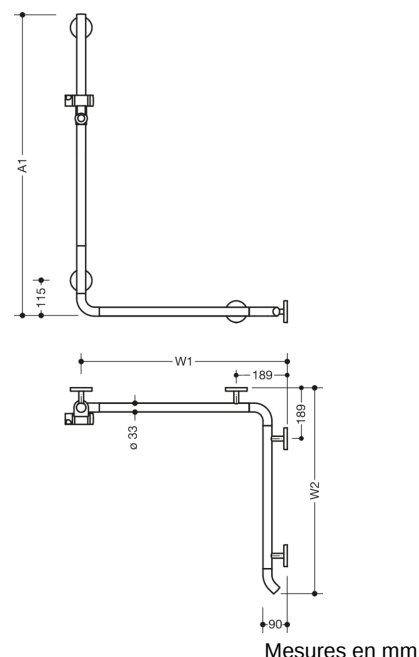

Photo similaire

Propriétés

Barre de maintien pour douche, avec barre à support Système 800 K

- barres verticales et horizontales, assemblées à angle droit, avec support de douche
- avec la paroi 45° queue fin
- main courante de douche et de baignoire en polyamide de haute qualité
- barres et surface de préhension du support de douchette dans les couleurs HEWI
- support de douche, supports et rosaces en polyamide de haute qualité dans la couleur HEWI 98 (blanc de sécurité)
- avec cœur en acier inoxydable continu
- longueurs verticales sur mesure de 600 mm à 1250 mm, longueurs horizontales sur mesure de 475 mm à 1800 mm, profondeur 90 mm, diamètre des barres 33 mm
- un support supplémentaire est nécessaire à partir d'une longueur de 1340 mm et d'une largeur de maximum 850 mm
- fixation au mur avec supports filigranes et perpendiculaires diamètre 18 mm et rosaces plates
- diamètre des rosaces 80 mm, hauteur 13 mm
- coulisseau de douche inclinable et réglable en hauteur par traction ou pression sur un levier
- adaptateur conique le support de douche permettant d'accrocher plus facilement la douchette
- compatible avec les douchettes de différents fabricants
- montage simple grâce aux plaques de fixations séparées en acier inox de haute qualité pour accrocher la barre de maintien pour douche et baignoire
- se monte sur le côté gauche ou droit
- matériel de fixation anti-corrosion HEWI inclus
- À noter en cas d'utilisation avec des sièges suspendus : Vérifier la compatibilité.
- Une liste détaillée des combinaisons possibles des barres d'appui, des barres de maintien coudées et des mains courantes de douche avec les sièges suspendus correspondants est disponible dans notre catalogue en ligne dans la zone de téléchargement du produit concerné.